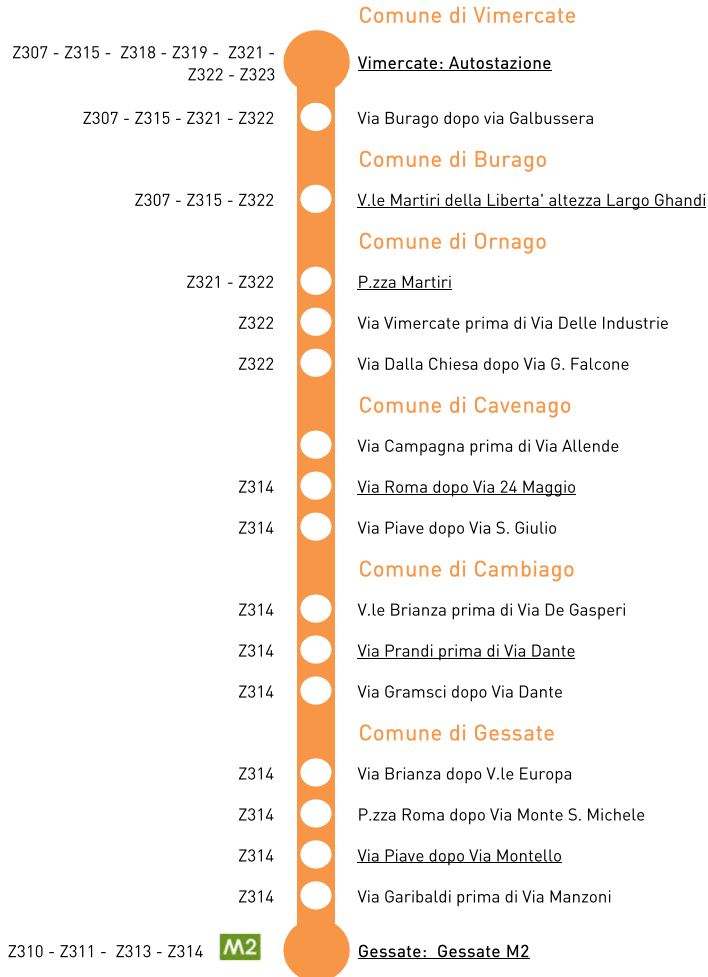

Oltre ai percorsi in figura la linea z312 effettua anche i seguenti collegamenti:

- 1) Gessate M2 - Vimercate (trans. via delle Industrie)
- 2) Gessate M2 - Vimercate (trans. Via Adda)
- 3) Gessate M2 - Vimercate (trans. Via Adda e via dell' Industrie)
- 4) Cavenago (Via Roma) - Vimercate
- 5) Gessate M2 - Ornago

Maggiori Info disponibili al link: www.nordesttrasporti.it

Z312 GESSATE M2 - VIMERCATE

● : Capolinea

○ : Fermata

ZXXX : Linea di corrispondenza

Fermata : Fermata con orari riportati su Libretto Orari

Oltre ai percorsi in figura la linea z312 effettua anche i seguenti collegamenti:

- 1) Vimercate - Cambiagio (trans. Via Adda)
- 2) Vimercate - Gessate M2 (trans. Via Adda)
- 3) Vimercate - Gessate M2 (trans. Via Delle Industrie)
- 4) Vimercate (Omicomprensivo) - Cavenago (Via Roma)