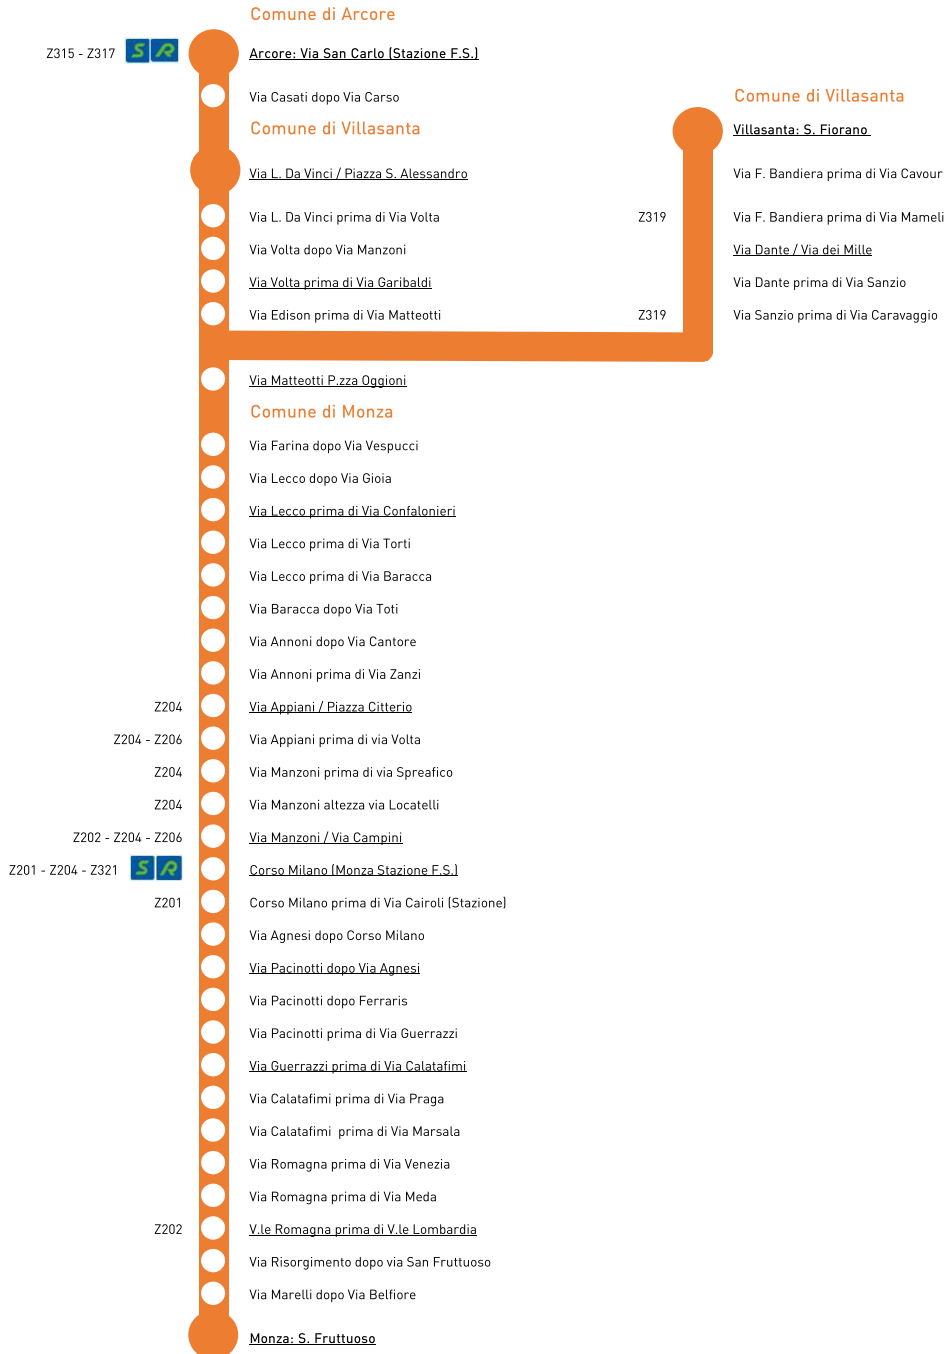

Via Calatafimi prima di Via Ratti  
Via Calatafimi prima di Via Guerrazzi

Via Pacinotti dopo Via Guerrazzi

Via Pacinotti prima di Via Ferraris

Z204

Via Marsala prima di via Pacinotti

Corso Milano dopo Via Arosio

Via Edison dopo Via Matteotti

Z319

Via Volta dopo Via Garibaldi

Via Volta prima di Via Manzoni

Via Volta prima di Via L. Da Vinci

Z319

Via L. Da Vinci prima di Via A. Doria

Z319

Via Buonarroti prima di Via M. Bianchi

Villasanta: Via L. Da Vinci / Piazza S. Alessandro

Via Sanzio dopo Via Caravaggio

Via D. Alighieri dopo Via Sanzio

Via D. Alighieri prima di Via dei Mille

Via Sciesa dopo Via Buoizzi

Villasanta: S. Fiorano

Oltre ai percorsi in figura la linea z208 effettua anche i seguenti collegamenti:

1) Monza [Lecco] - Monza [Manzoni] (trans. Arcore S. Anastasia)

Oltre ai percorsi in figura la linea z208 effettua anche i seguenti collegamenti: