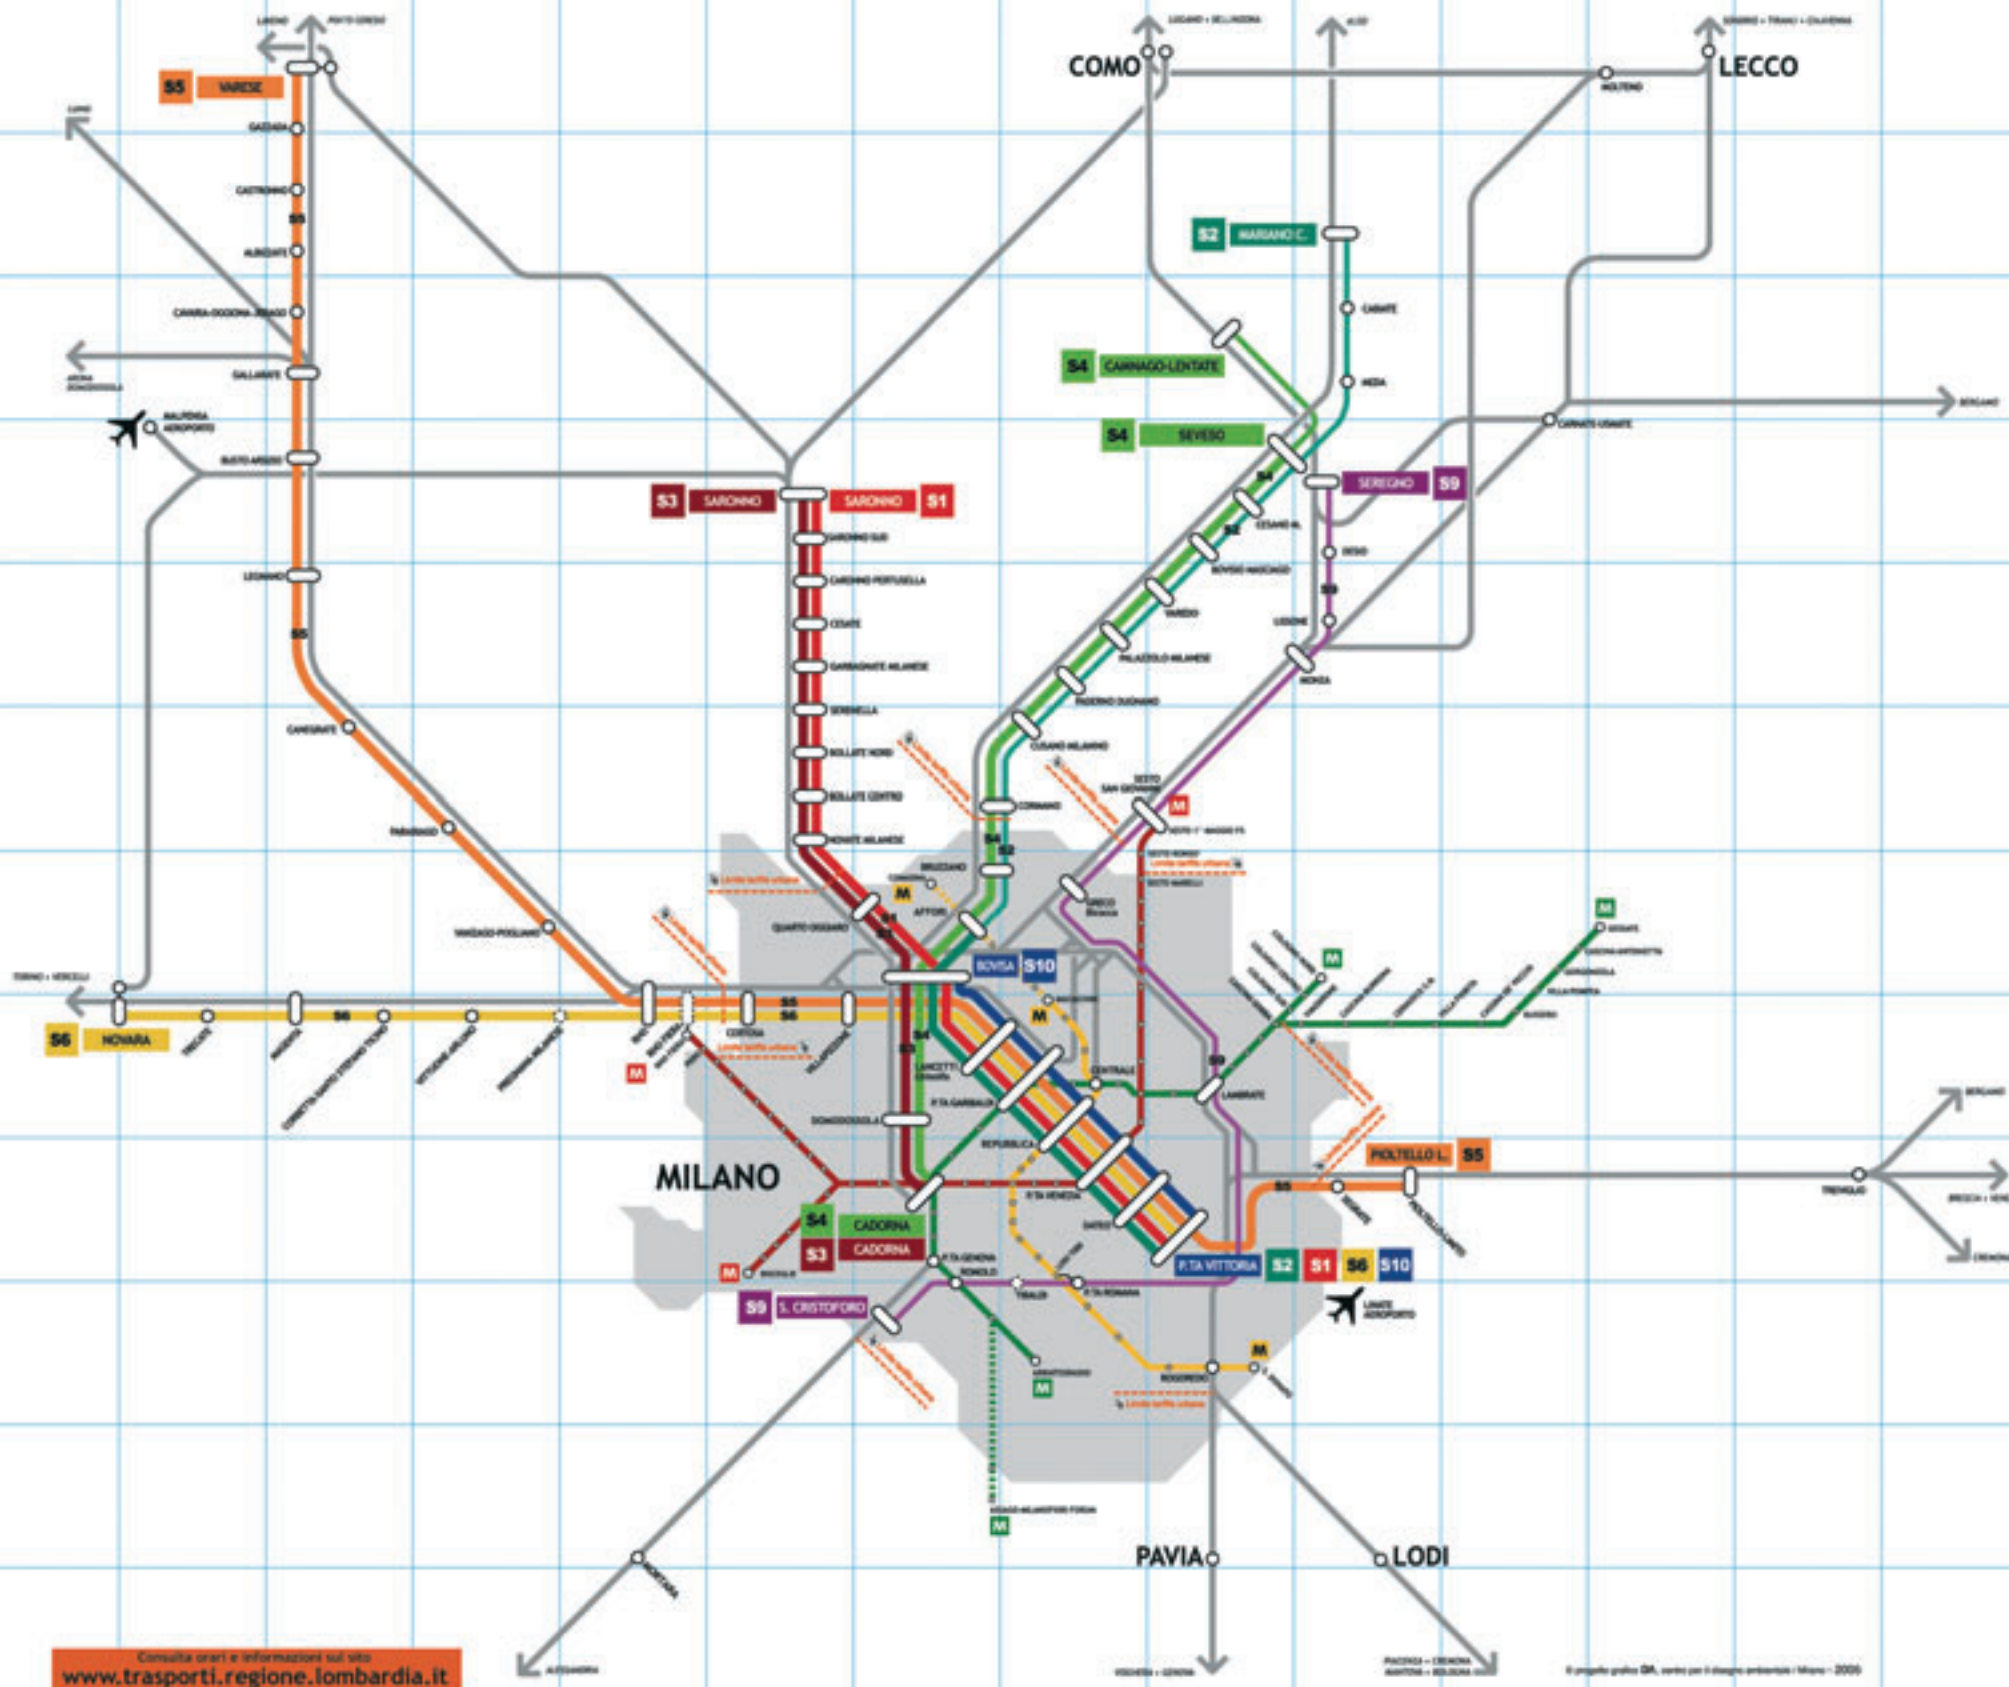

Servizio Ferroviario Suburbano

Regione Lombardia

Consulta orari e informazioni sul sito www.trasporti.regione.lombardia.it

www.nordesttrasporti.it

Numero Verde 800-905150